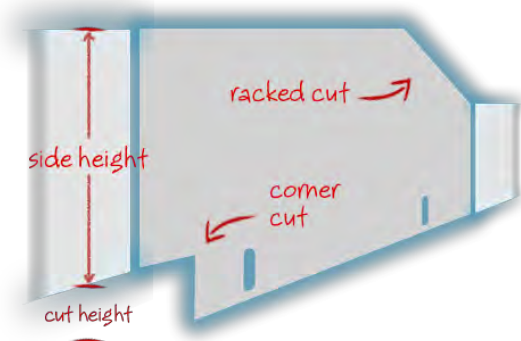

Frameless Glass Pool Fencing

Frameless Fixed Glass Panels

Unlike most other suppliers, our frameless glass panels come with two slot holes at the bottom of each glass panel (see diagram).

WIDTH	HEIGHT	PRICE
300	1170	\$33.69
350	1170	\$39.31
400	1170	\$44.93
450	1170	\$50.55
500	1170	\$56.17
550	1170	\$61.79
600	1170	\$67.41
650	1170	\$73.03
700	1170	\$78.65
750	1170	\$84.27
800	1170	\$89.89
850	1170	\$95.51
900	1170	\$101.13
950	1170	\$106.75
1000	1170	\$112.37
1050	1170	\$117.99
1100	1170	\$123.61
1150	1170	\$129.23
1200	1170	\$134.85
1250	1170	\$140.47
1300	1170	\$146.09
1350	1170	\$151.71
1400	1170	\$157.33
1450	1170	\$162.95
1500	1170	\$168.57
1550	1170	\$174.19
1600	1170	\$179.81
1650	1170	\$185.43
1700	1170	\$191.05
1750	1170	\$196.67
1800	1170	\$202.29
1850	1170	\$207.91
1900	1170	\$213.53
1950	1170	\$219.15
2000	1170	\$224.77
2100	1170	\$236.01
2200	1170	\$247.25
2300	1170	\$258.49

Frameless Racked Glass Panels

Corner Cut

SIDE	CUT	PRICE
1300	100	\$386.00
1400	200	\$409.00
1500	300	\$431.00
1600	400	\$454.00
1700	500	\$477.00
1800	600	\$500.00
1900	700	\$522.00
2000	800	\$545.00
2100	900	\$568.00